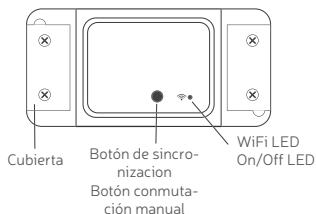

Producto disponible en:

ELECTROMATERIAL

ALMACÉN DE MATERIAL ELÉCTRICO E ILUMINACIÓN

VER PRODUCTO

| | |
|------------------------|-------------------|
| Carga máxima: | 2200 W |
| Amperaje: | 10 A |
| Material: | ABS V0 |
| Estándar WiFi: | 802.11 b/g/n |
| Compatibilidad: | Android / iOS |
| Alimentación: | AC 110-250V~50 Hz |
| Medidas: | 38 x 88 x 22 mm |