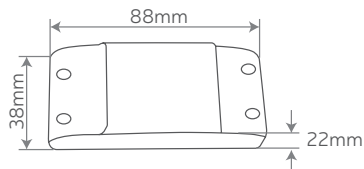

Producto disponible en:

ELECTROMATERIAL

ALMACÉN DE MATERIAL ELÉCTRICO E ILUMINACIÓN

VER PRODUCTO

| | |
|------------------------|-------------------|
| Carga máxima: | 2200 W |
| Amperaje: | 10 A |
| Material: | ABS V0 |
| Estándar WiFi: | 802.11 b/g/n |
| Compatibilidad: | Android / iOS |
| Alimentación: | AC 110-250V~50 Hz |
| Medidas: | 38 x 88 x 22 mm |